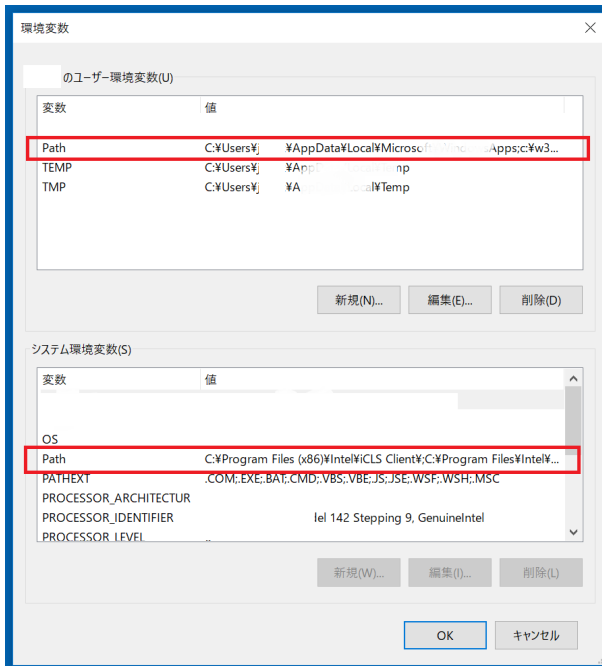

名 称	内 容
食 道	食 堂
会社員の義務	納税・社会保険料支払い・
//	自動車税・消費税・医療費の
脱サラしたけど	収入がない
脱サラして成功した人	0.01%
長生きは幸せ?	子供・孫に投資できるし健康
60 点	
//	病院で寝たきり年金で介護
子供が親のそばにいないといけない	
がん	癌

8 LaTeX コマンド一覧

図 2 LaTeX 用 PATH の追加

図 4 Windows10 で環境変数の変更メニューの出し方